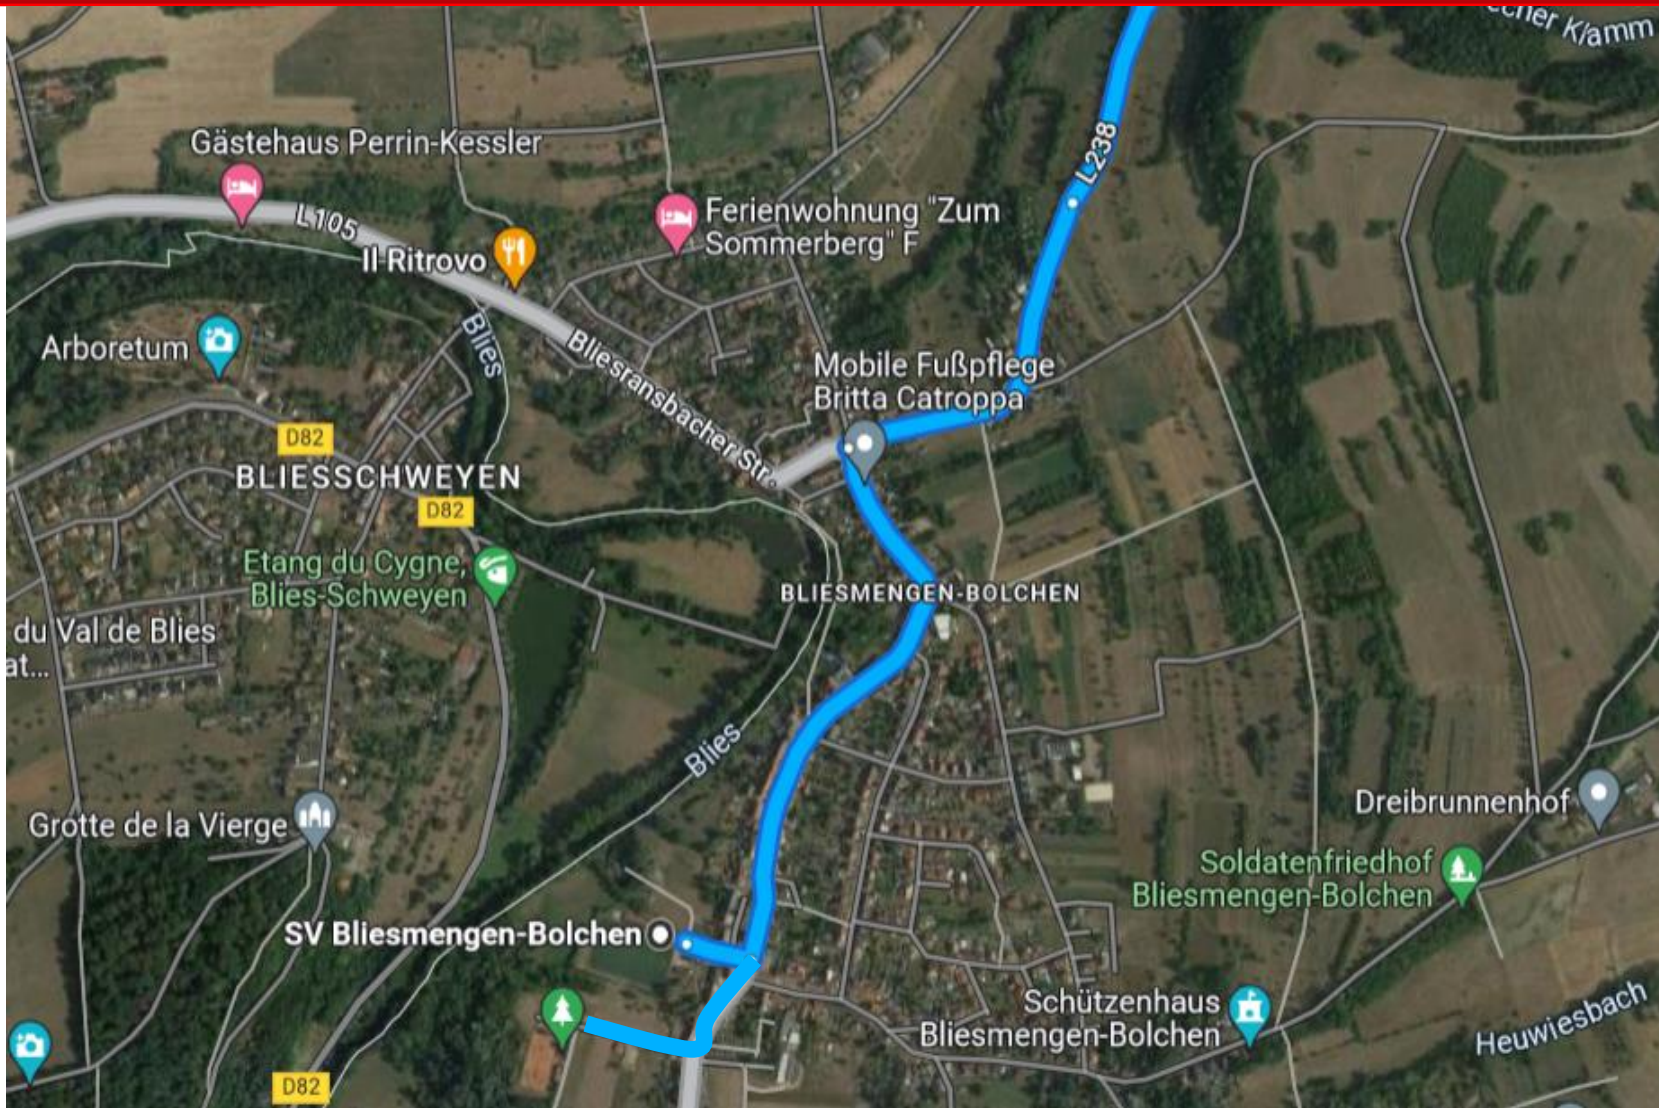

Saarland Pokal

Informationen zur Anreise mit dem PKW

Saarland Pokal

Informationen zur Anreise mit dem PKW

SV Bliesmengen-Bolchen e.V.
Burgweg 3
66399 Mandelbachtal

SV Bliesmengen-Bolchen e.V.

Saarland Pokal

Informationen zur Anreise mit dem ÖPNV

Homburg (Saar) Hbf
Sportplatz, Bliesmengen-Bolchen Mandelbachtal

OPTIONEN: ohne ICE, IC, IR, RE, Schulbus

Mi, 08.11.2023

16:45 — 17:56
R14 — R14
1:11 1 8,00 €
Start/Ziel mit äquivalenter Haltestelle ersetzt
1 Meldung vorhanden

17:17 — 18:24
501 — 501
1:07 1 8,00 €
Start/Ziel mit äquivalenter Haltestelle ersetzt

17:45 — 18:56
507
1:11 0 8,00 €
Start/Ziel mit äquivalenter Haltestelle ersetzt
1 Meldung vorhanden

Sportplatz, Bliesmengen-Bolchen Mandelbachtal
Homburg (Saar) Hbf