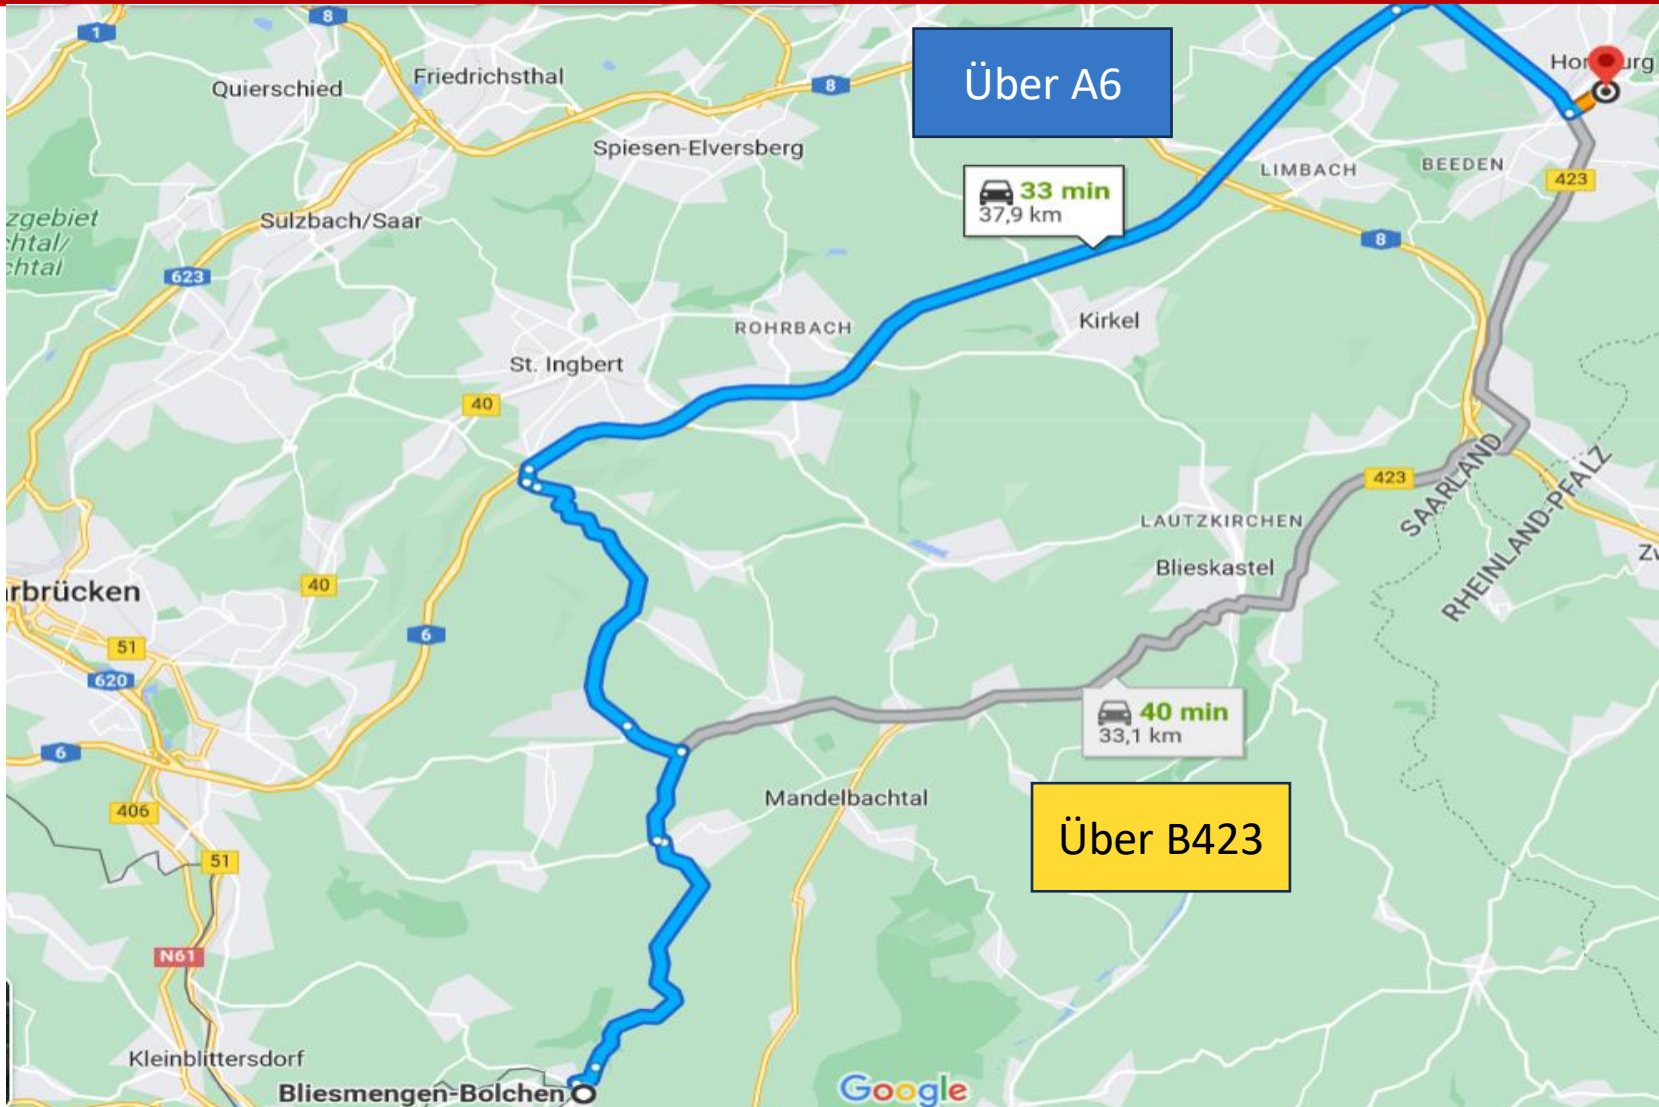

Saarland Pokal

Informationen zur Anreise mit dem PKW

Saarland Pokal

Informationen zur Anreise mit dem PKW

SV Bliesmengen-Bolchen e.V.
Burgweg 3
66399 Mandelbachtal

SV Bliesmengen-Bolchen e.V.

Saarland Pokal

Informationen zur Anreise mit dem ÖPNV

Homburg (Saar) Hbf
Sportplatz, Bliesmengen-Bolchen Mandelbachtal

OPTIONEN: ohne ICE, IC, IR, RE, Schulbus

Mi, 08.11.2023

16:45 — 17:56
R14 — R14
1:11 1 8,00 €
Start/Ziel mit äquivalenter Haltestelle ersetzt
1 Meldung vorhanden