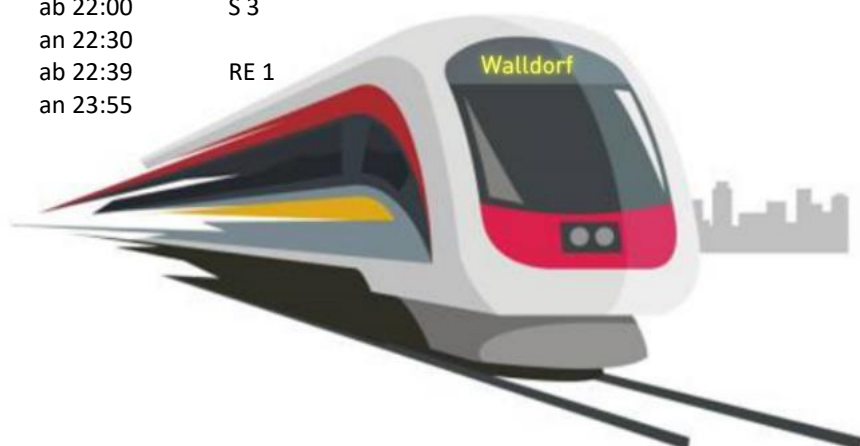

Zugverbindung

<u>Bahnhof/Haltestelle</u>	<u>Uhrzeit</u>	<u>Zug/Buslinie</u>
<u>Hinweg:</u>		
Homburg (Saar) Hbf.	ab 15:28	RB 70
Kaiserslautern Hbf.	an 15:54	
Kaiserslautern Hbf.	ab 15:58	S 2
Schifferstadt	an 16:44	
Schifferstadt	ab 16:47	S 3
Speyer Hbf.	an 16:56	
ZOB Speyer	ab 17:08	Bus 798
SAP Deutschland, Walldorf	an 17:53	
SAP Deutschland, Walldorf	ab 18:02	Bus 718
Schulzentrum Walldorf	an 18:12	
Fußweg zum Stadion circa 400m		
<u>Alternativ:</u>		
Homburg (Saar) Hbf.	ab 16:09	RE 1
Mannheim Hbf.	an 17:21	
Mannheim Hbf.	ab 17:30	S 3
St. Ilgen-Sandhausen	an 17:54	
St. Ilgen Bahnhof West, Leimen	ab 17:59	Bus 725
Herchheimerstraße, Sandhausen	an 18:02	
Herchheimerstraße, Sandhausen	ab 18:06	Bus 720
Astoria-Halle, Walldorf	an 18:12	
Fußweg zum Stadion circa 250m		
<u>Rückweg:</u>		
Fußweg vom Stadion zur Astoria-Halle circa 250m		
Astoria-Halle, Walldorf	ab 21:16	Bus 750
Bahnhof, Oftersheim	an 21:26	
Oftersheim	ab 21:33	S 9
Mannheim Hbf.	an 21:52	
Mannheim Hbf.	ab 21:59	ICE 1554
Homburg (Saar) Hbf.	an 23:03	
<u>Alternativ:</u>		
Fußweg vom Stadion zur Astoria-Halle circa 250m		
Astoria-Halle, Walldorf	ab 21:36	Bus 750
Walldorf Bahnhof, Wiesloch	an 21:51	
Wiesloch-Walldorf	ab 22:00	S 3
Mannheim Hbf.	an 22:30	
Mannheim Hbf.	ab 22:39	RE 1
Homburg (Saar) Hbf.	an 23:55	

Rückfragen

FCH-Geschäftsstelle: Rondell 4, 66424 Homburg | Mail: info@fc08homburg.de | Tel.: 06841-8180780

Fanbeauftragter Norbert Busch: Mail: n.busch@fc08homburg.de