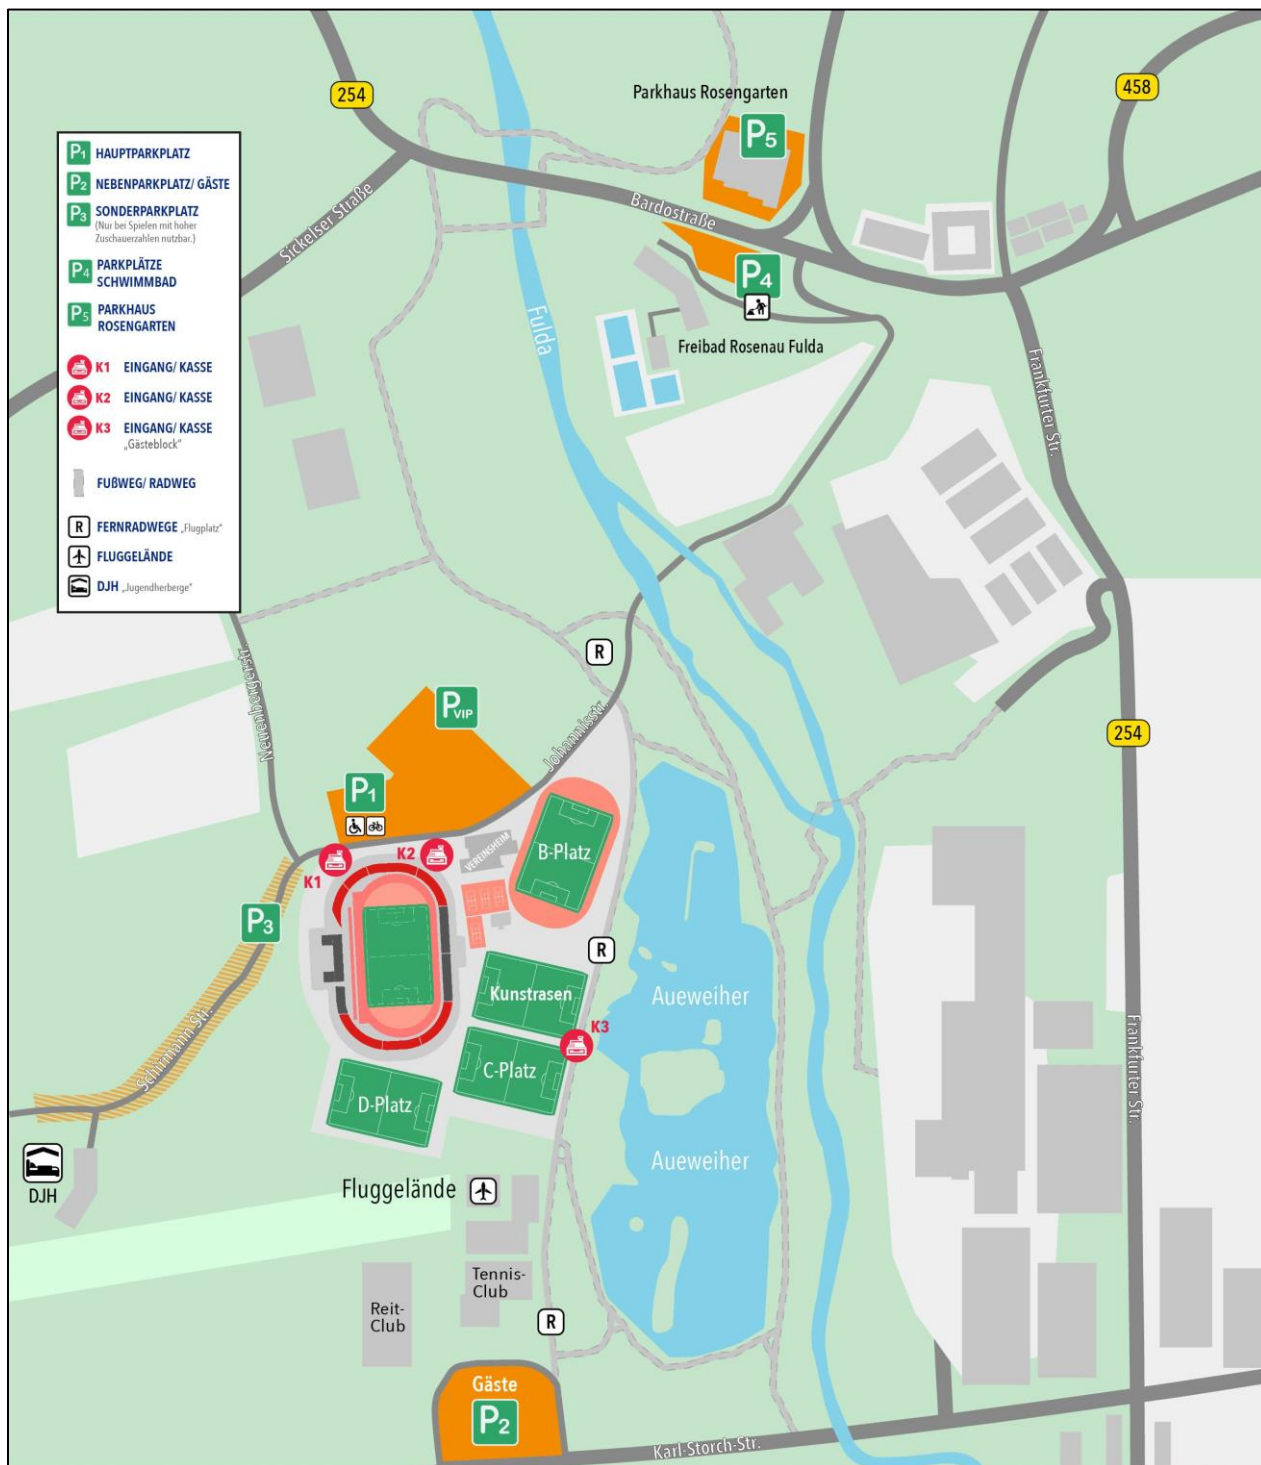

Grafik: Homepage SG Barockstadt Fulda-Lehnerz

Rückfragen

FCH-Geschäftsstelle: Rondell 4, 66424 Homburg | Mail: info@fc08homburg.de | Tel.: 06841-8180780

Fanbeauftragter Norbert Busch: Mail: n.busch@fc08homburg.de