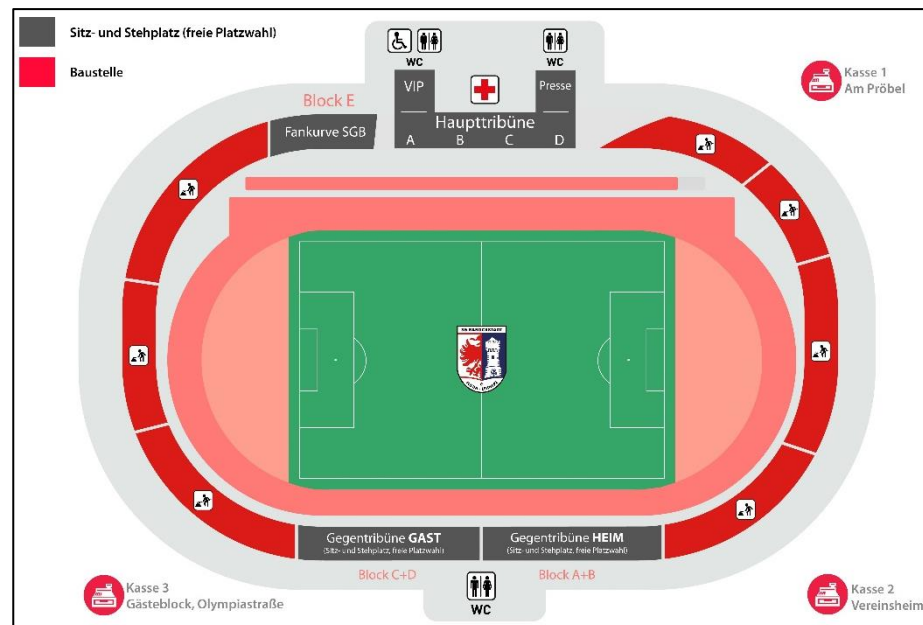

! Aufgrund eines Todesfalls im familiären Umfeld des Cheftrainers der SG Barockstadt haben sich beide Vereine auf eine Verlegung geeinigt. Das Spiel findet somit bereits am Freitag, dem 17. März, um 19 Uhr statt. !

Ticketing

Tickets gibt es im Online-Ticketshop der SG Barockstadt ([Hier geht's zum Ticketshop](#)) oder am Spieltag an der Tageskasse.

Preise

Stehplatz/Sitzplatz (freie Platzwahl):

Vollzahler: 12,- EUR

Ermäßigt¹: 9,- EUR

Grafik: Homepage SG Barockstadt Fulda-Lehnerz

Parkplätze

Der Gästeparkplatz befindet sich in der der Karl-Storch-Straße (s. Grafik auf der letzten Seite).

Fanbus

Wir werden weiterhin einen Fanbus nach Fulda anbieten. Mit den Uhrzeiten haben wir versucht, einen zeitlichen Kompromiss zwischen rechtzeitiger Abfahrt und Rücksichtnahme mindestens auf diejenigen, die Frühschicht haben, zu finden. Bereits erworbene Tickets behalten ihre Gültigkeit. Diejenigen, die bereits Buskarten gekauft haben, diese aufgrund des neuen Spieltermins nun aber nicht wahrnehmen können, bekommen auf unserer Geschäftsstelle ihr Geld zurückerstattet. Bis Donnerstag können die Bustickets auf unserer Geschäftsstelle zurückgegeben werden.